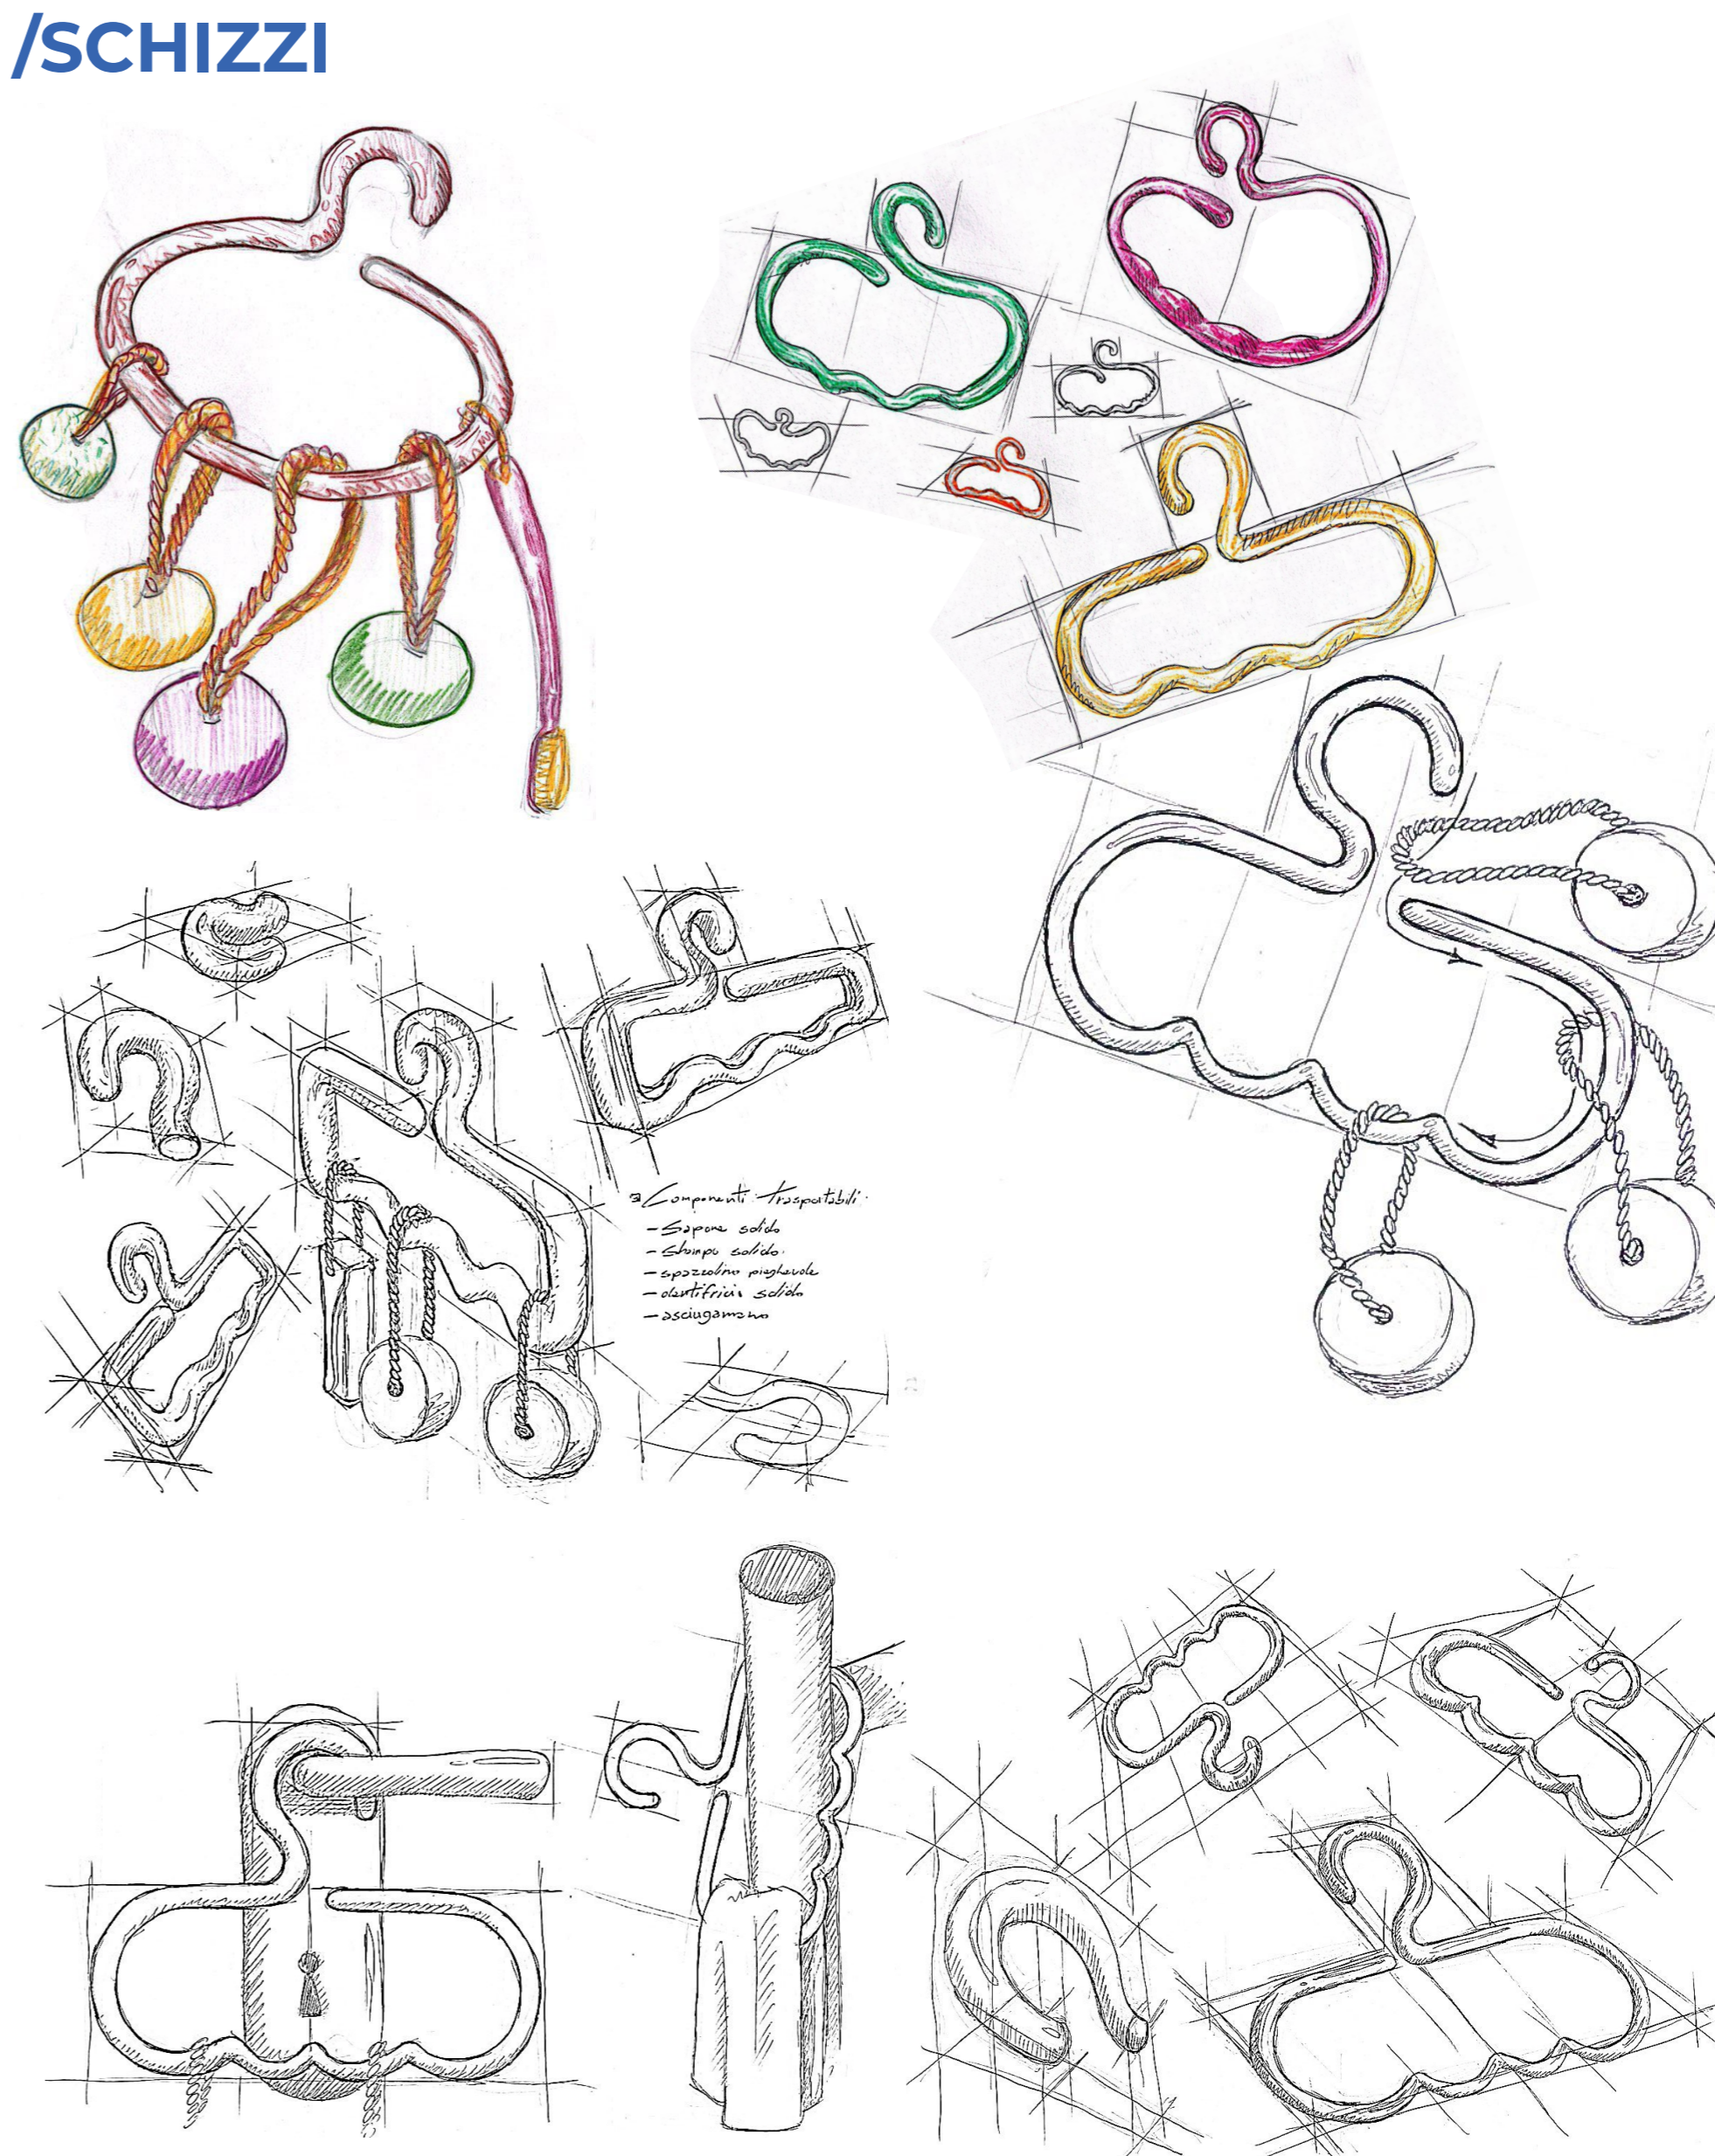

/ Crutch-a.

Gruccia | Igiene Personale | Trasporto

Nel campo profughi di Fontane d'Oro a Campobello (TP) sorgono una serie di problemi in ambito ecologico e igienico. La continua distribuzione di kit di igiene personale monouso crea non pochi problemi a livello ambientale e anche sanitario. Crutch-a mira a sostituire l'ingombro dei flaconi monodose con dei detergenti solidi trasportabili e si ispira alla forma di una gruccia (da qui il nome), leggera e adattabile a varie posizioni di aggancio.

/PROTOTIPO

/SCHIZZI

/STORYBOARD

Consegna

Modo d'uso

Modi d'uso alternativi

/RENDER