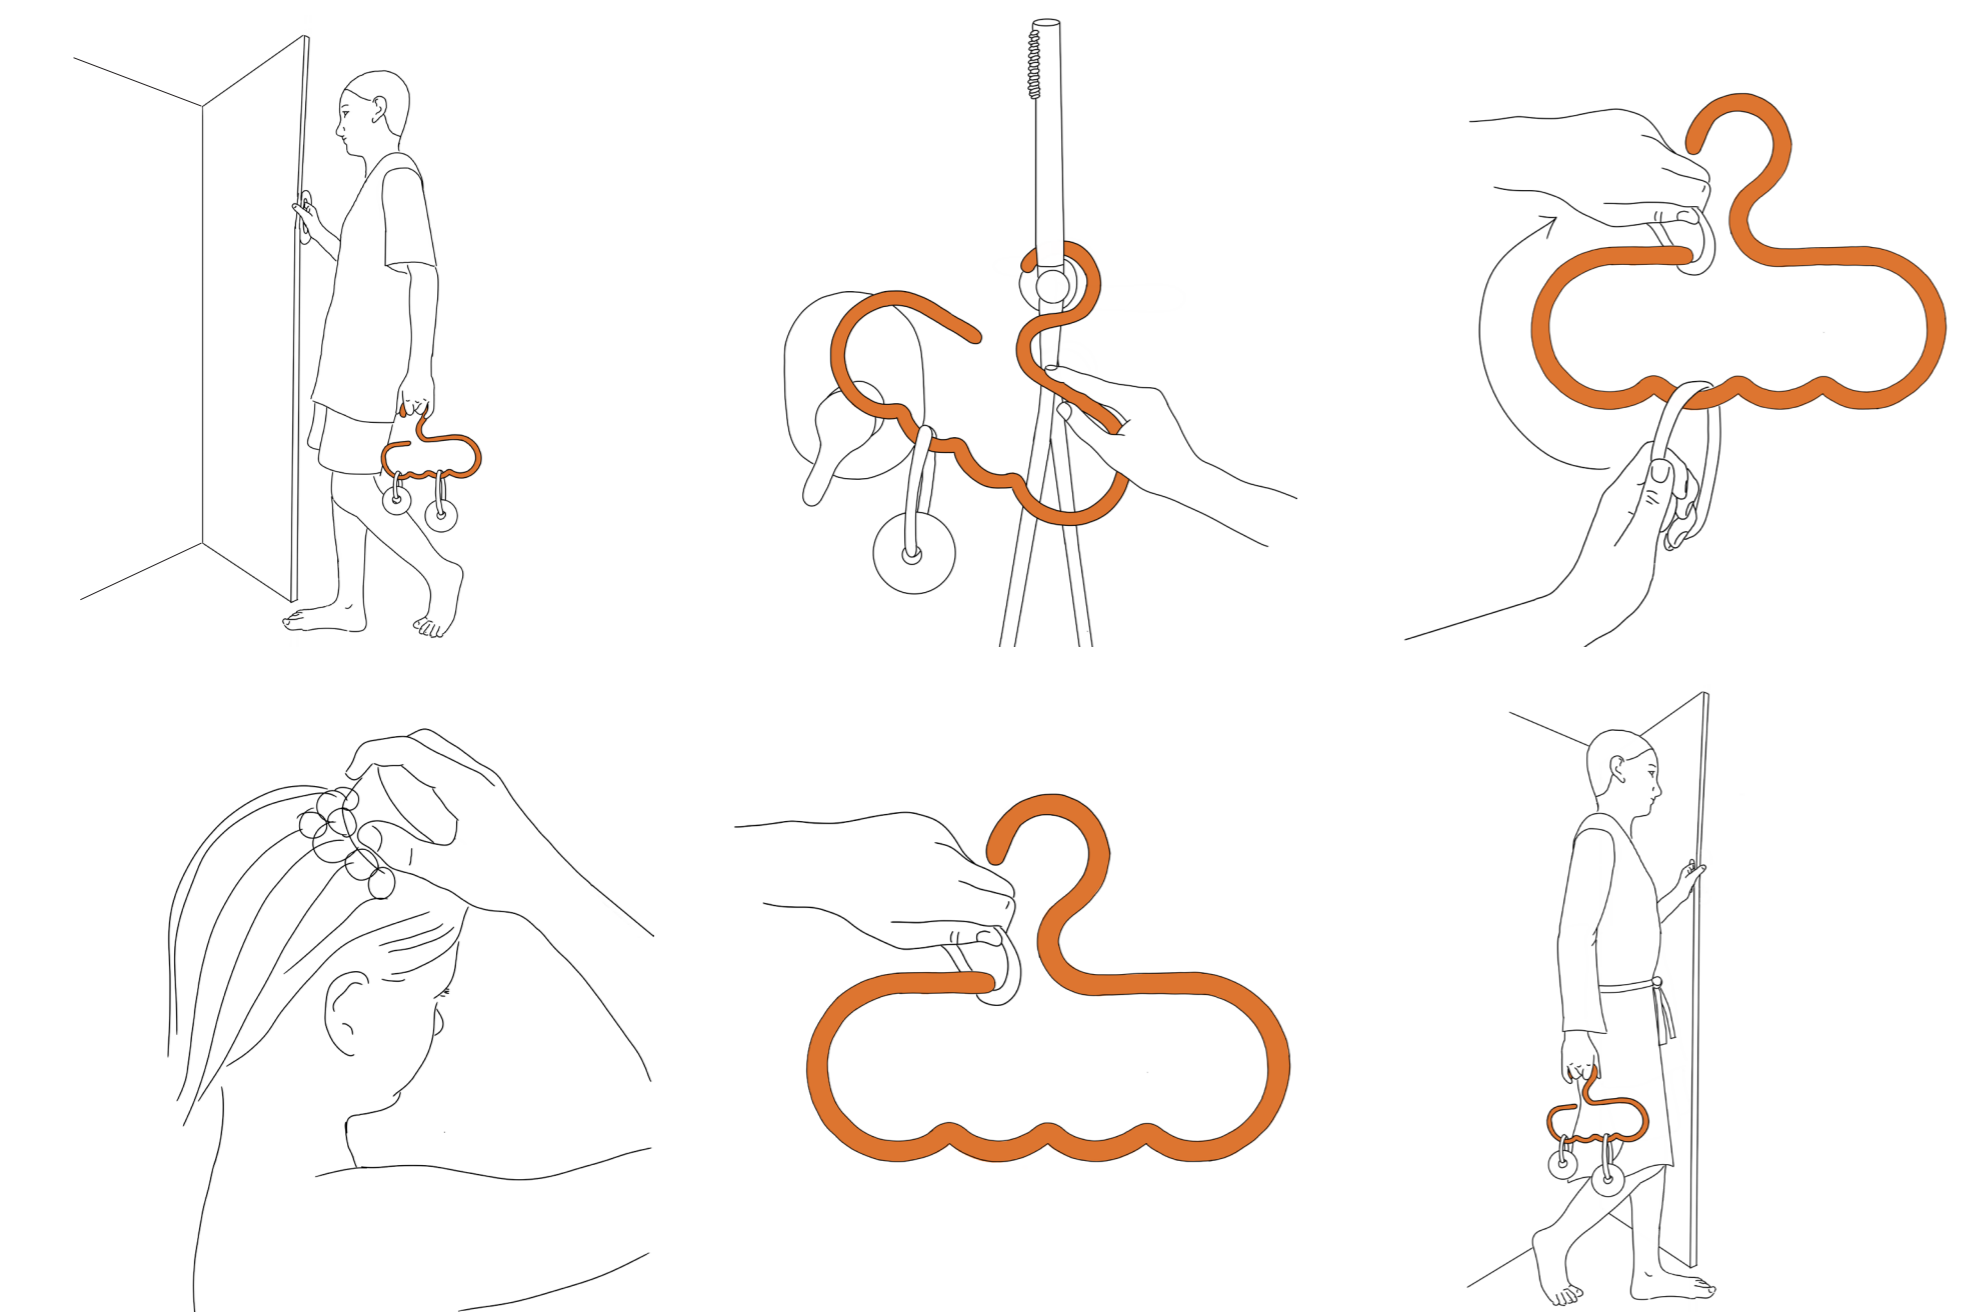

/ Crutch-a.

Gruccia | Igiene Personale | Trasporto

Nel campo profughi di Fontane d'Oro a Campobello (TP) sorgono una serie di problemi in ambito ecologico e igienico. La continua distribuzione di kit di igiene personale monouso crea non pochi problemi a livello ambientale e anche sanitario. Crutch-a mira a sostituire l'ingombro dei flaconi monodose con dei detergenti solidi trasportabili e si ispira alla forma di una gruccia (da qui il nome), leggera e adattabile a varie posizioni di aggancio.

/PROTOTIPO

/SCHIZZI

/STORYBOARD

Consegna

Modo d'uso

Modi d'uso alternativi

/RENDER