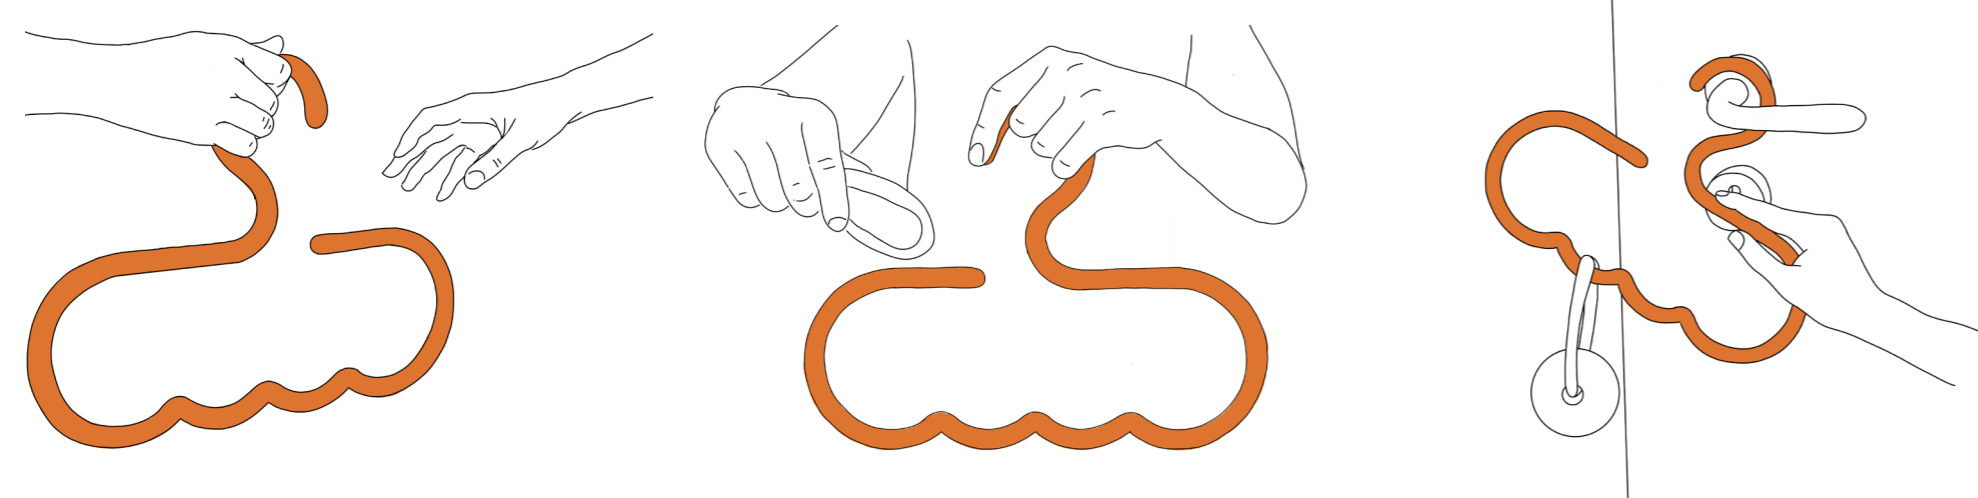

/STORYBOARD

Consegna