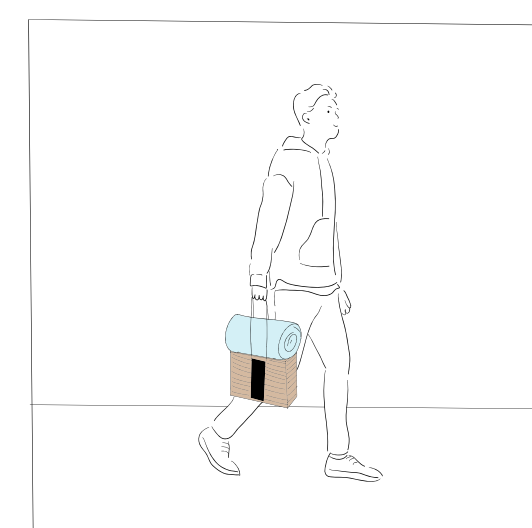

STORYBOARD

La struttura è facilmente trasportabile da un luogo all'altro.