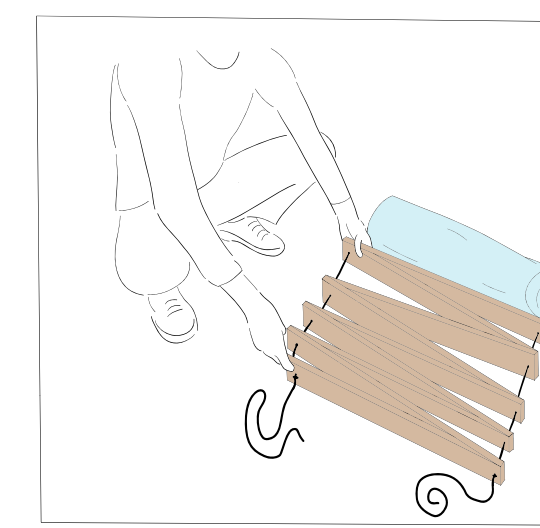

## Letto | Bambini | Pieghevole

Questo progetto nasce dall'esigenza di un posto sicuro dove dormire per i bambini rifugiati nei **bunker** durante la **guerra**. Si è pensato a un lettino **espandibile**, con una struttura realizzata in cartone che si apre e chiude a zig zag. Dunque il design innovativo consente di risparmiare spazio e di facilitarne il **trasporto** e l'installazione. In questo **kit** è compreso anche un materassino, incorporato alla struttura in cartone. È formato da due strati: uno più rigido in TPE, posizionato sul cartone e uno più confortevole in lattice a contatto con il bambino. La lunghezza regolabile permette di ospitare fino a tre bambini, offrendo un rifugio **sicuro e confortevole** in situazioni di emergenza. Questo lettino combina **praticità, leggerezza e robustezza**, rispondendo alle esigenze di protezione e comfort dei più piccoli in contesti difficili.

### MODELLINO DI STUDIO

### STORYBOARD

La struttura è facilmente trasportabile da un luogo all'altro.

L'oggetto viene posizionato su una superficie, preferibilmente piana.

Viene manualmente aperta la struttura.

Con il sistema di lacci autobloccanti viene fissata la struttura.

Viene srotolato il materassino sulla struttura.

Infine l'ultima estremità del materassino viene agganciata tramite un elastico a un bottone sulla struttura.

La struttura è adattabile a uno o più bambini, con un massima di capienza di tre.