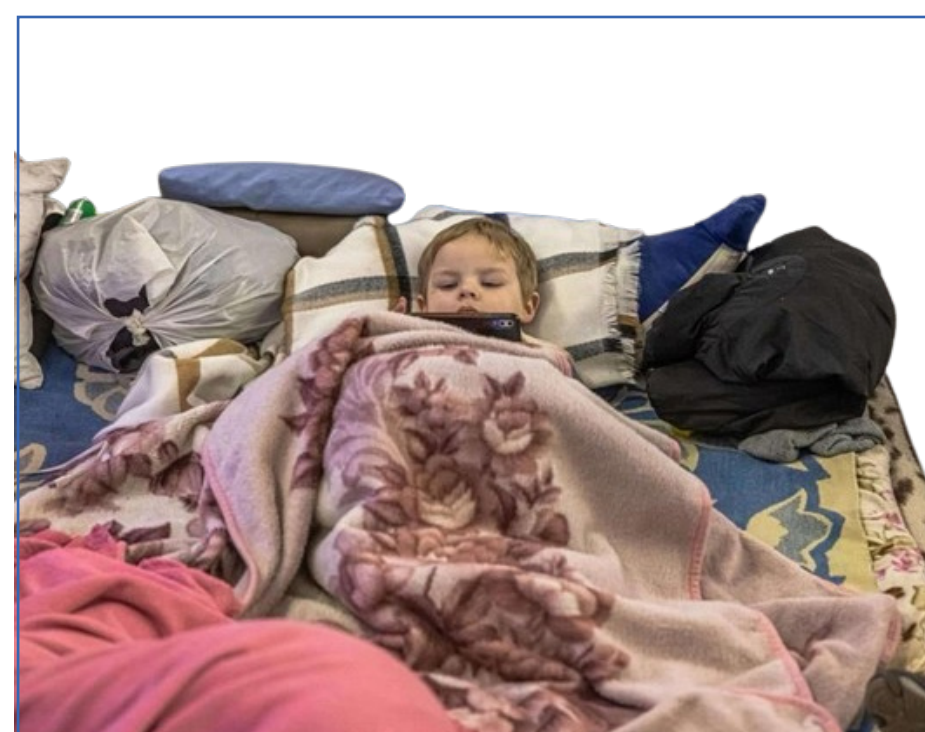

Expandable bed.

Letto | Bambini | Pieghevole

Questo progetto nasce dall'esigenza di un posto sicuro dove dormire per i bambini rifugiati nei **bunker** durante la **guerra**. Si è pensato a un lettino **espandibile**, con una struttura realizzata in cartone che si apre e chiude a zig zag. Dunque il design innovativo consente di risparmiare spazio e di facilitarne il **trasporto** e l'installazione. In questo **kit** è compreso anche un materassino, incorporato alla struttura in cartone. È formato da due strati: uno più rigido in TPE, posizionato sul cartone e uno più confortevole in lattice a contatto con il bambino. La lunghezza regolabile permette di ospitare fino a tre bambini, offrendo un rifugio **sicuro e confortevole** in situazioni di emergenza. Questo lettino combina **praticità, leggerezza e robustezza**, rispondendo alle esigenze di protezione e comfort dei più piccoli in contesti difficili.

EMERGENZA