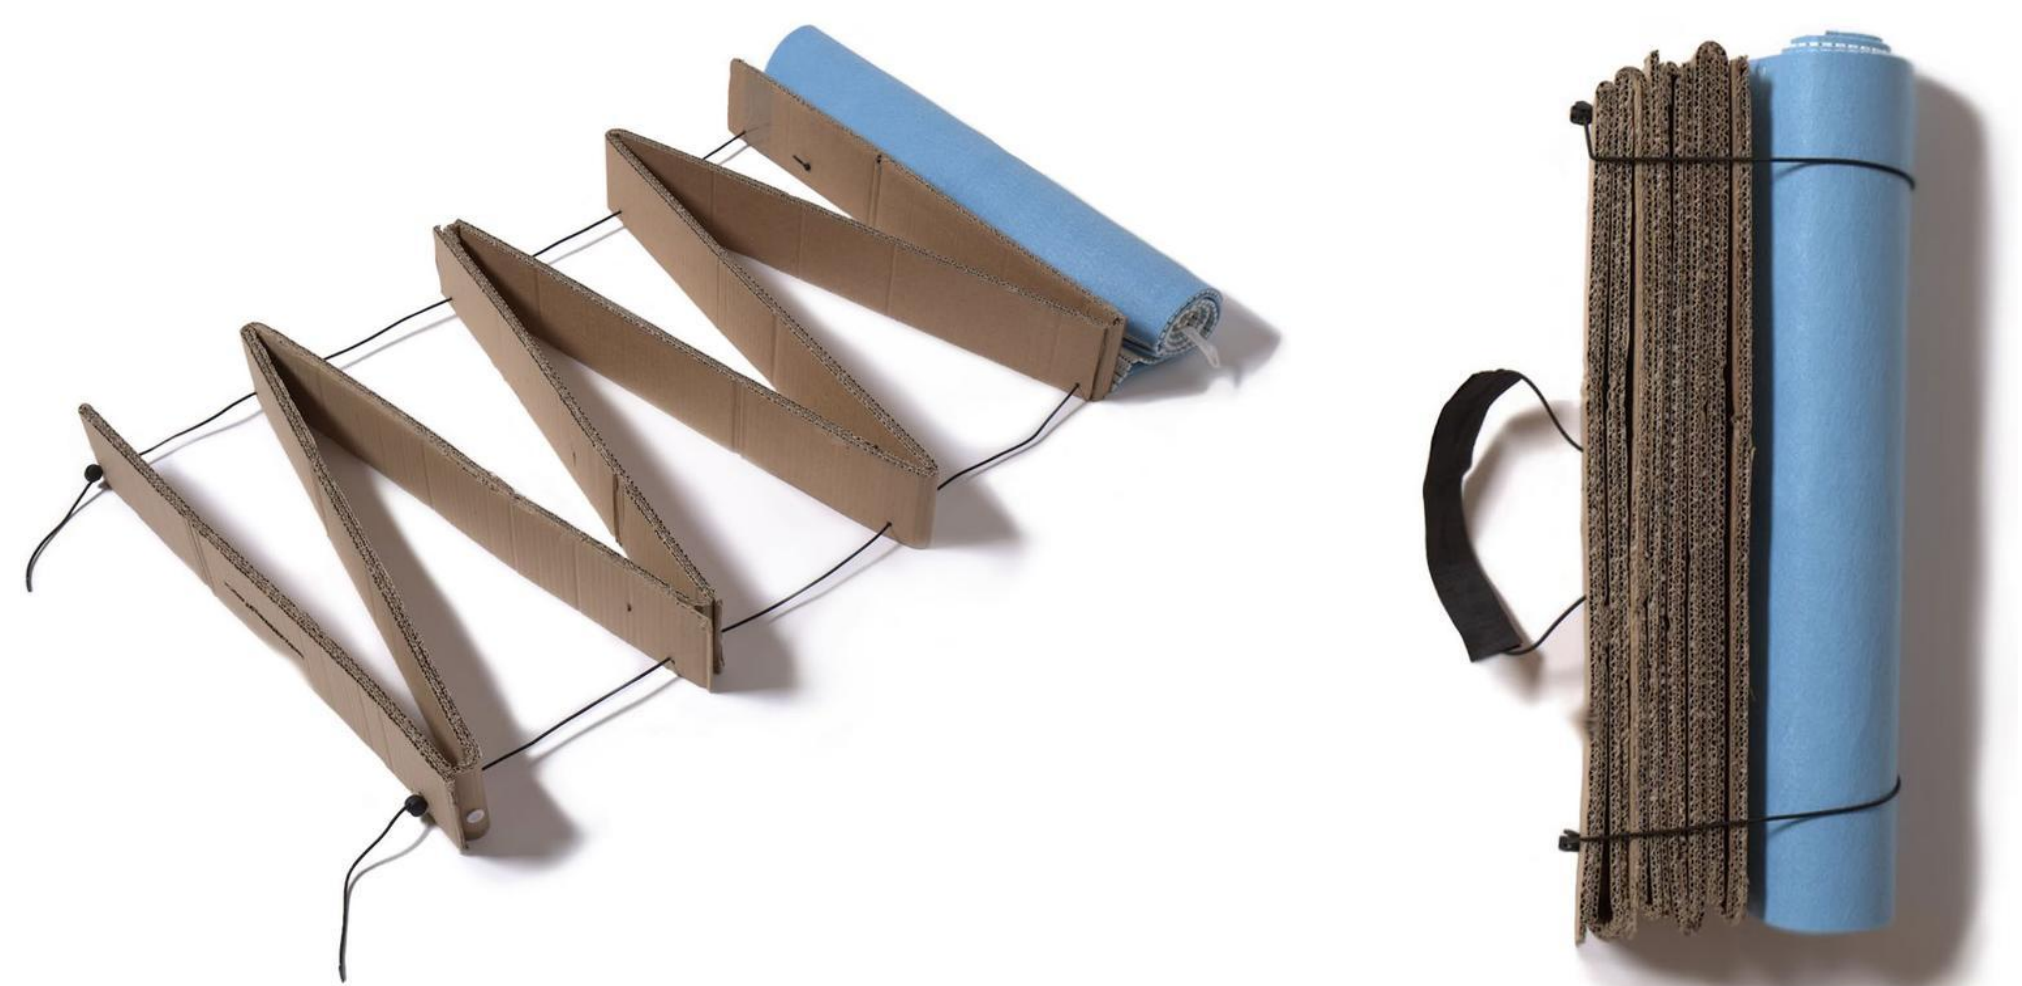

MODELLINO DI STUDIO