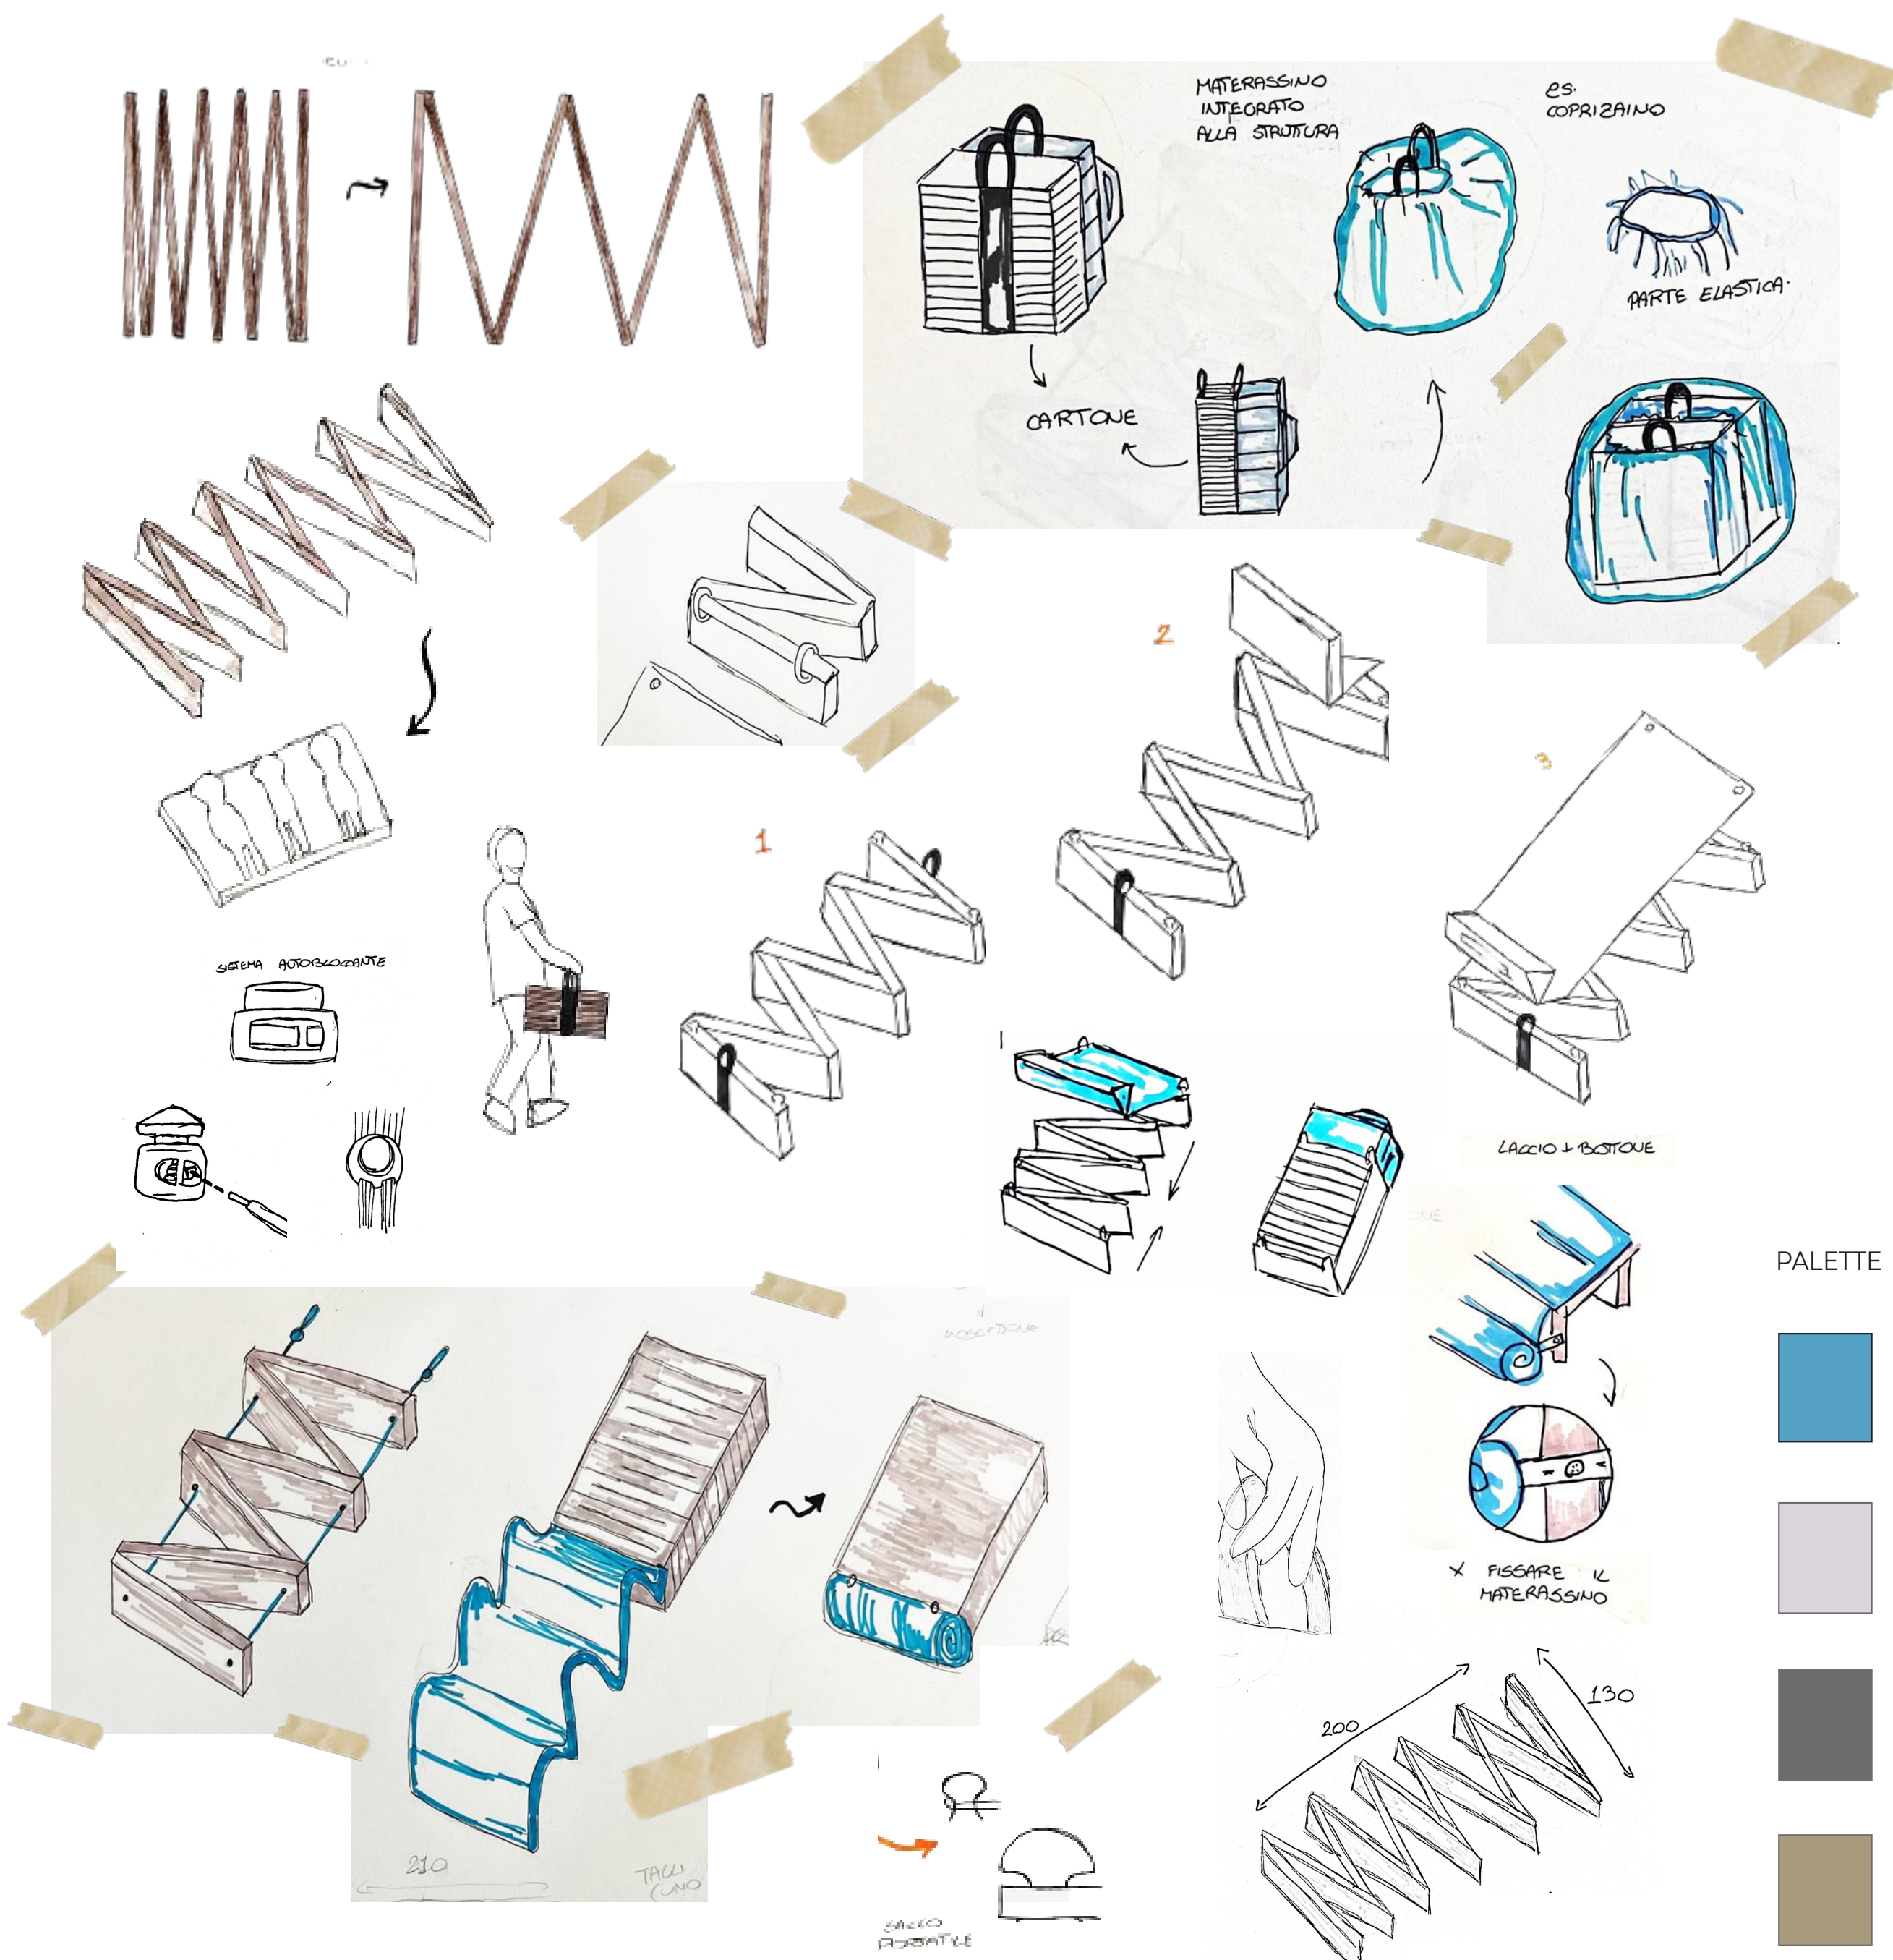

# Expandable bed.

## Letto | Bambini | Pieghevole

Questo progetto nasce dall'esigenza di un posto sicuro dove dormire per i bambini rifugiati nei **bunker** durante la **guerra**. Si è pensato a un lettino **espandibile**, con una struttura realizzata in cartone che si apre e chiude a zig zag. Dunque il design innovativo consente di risparmiare spazio e di facilitarne il **trasporto** e l'installazione. In questo **kit** è compreso anche un materassino, incorporato alla struttura in cartone. È formato da due strati: uno più rigido in TPE, posizionato sul cartone e uno più confortevole in lattice a contatto con il bambino. La lunghezza regolabile permette di ospitare fino a tre bambini, offrendo un rifugio **sicuro e confortevole** in situazioni di emergenza. Questo lettino combina **praticità, leggerezza e robustezza**, rispondendo alle esigenze di protezione e comfort dei più piccoli in contesti difficili.

### STORYBOARD

La struttura è facilmente trasportabile da un luogo all'altro.

L'oggetto viene posizionato su una superficie, preferibilmente piana.

Viene manualmente aperta la struttura.

Con il sistema di lacci autobloccanti viene fissata la struttura.

Viene srotolato il materassino sulla struttura.

Infine l'ultima estremità del materassino viene agganciata tramite un elastico a un bottone sulla struttura.

La struttura è adattabile a uno o più bambini, con un massima di capienza di tre.