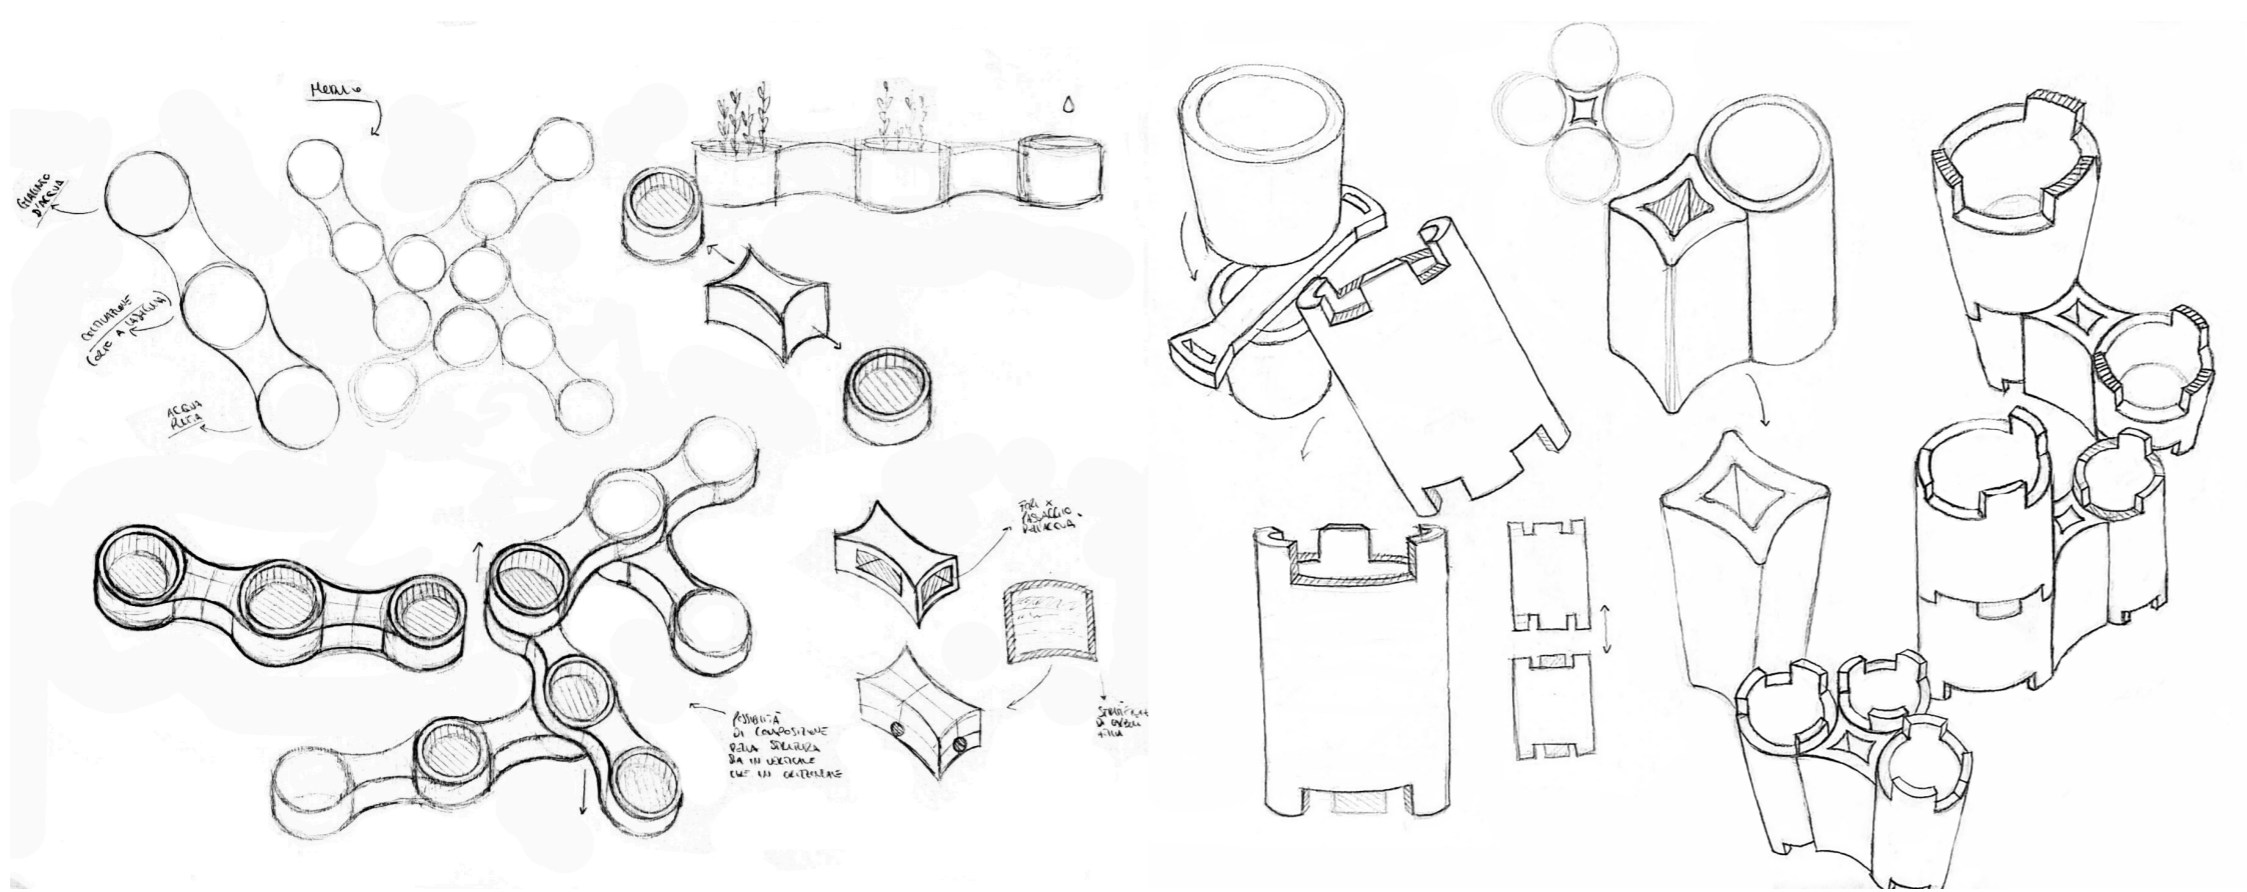

/ PHYTO.

Vasi | Fitodepurazione | Coltivazione

Il **razzismo ambientale** è una forma di discriminazione che va a colpire le minoranze all'interno della società. Nei territori in cui vivono, o nei luoghi adiacenti ad essi, vengono costruiti poli industriali altamente inquinanti o create discariche. Questo è quello che è successo alla comunità **Onze Negras** nello stato del Pernambuco in Brasile. Per questo motivo gli animali e le piante di cui si nutrono sono **inquinati** e di conseguenza non sani. Phyto è un sistema di vasche che consente la depurazione dell'acqua piovana o di scarto tramite il processo di **fitodepurazione** con il Giacinto d'acqua. Grazie a Phyto diventa possibile raccogliere acqua pulita e sicura per poi utilizzarla nelle coltivazioni.

Phyto fornisce anche spazi adibiti alla coltivazione.

/ SKETCHES

/ RENDER

/ MODELLO

/ STORYBOARD